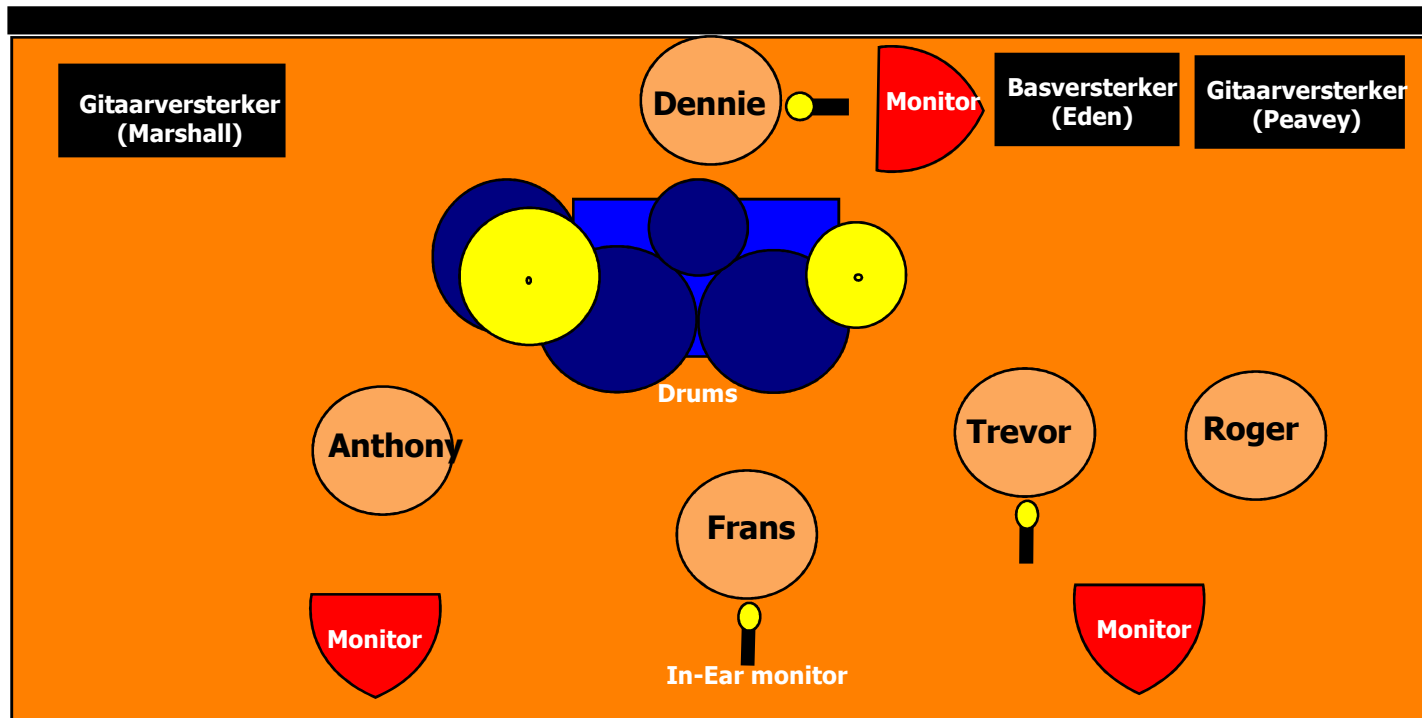

DIRTY HARRY

CLASSIC ROCK & BLUES

Podiumplan en priklijst Dirty Harry

www.dirtyharryrocks.nl 06-23545133

<u>Kanaal</u>	<u>Instrument</u>	<u>Monitor</u>	<u>Opmerkingen</u>
1	Kick		
2	Snare		
3	Hihatt		
4	Tom		
5	Floor		
6	Overhead		
7	Bass		DI-Box
8	Gitaar 1		
9	Gitaar 2		
10	Vocals Frans	v	Inear Monitor
11	Vocals Dennie	v	
12	Vocals Trevor	v	
13			
14			
15			
16			